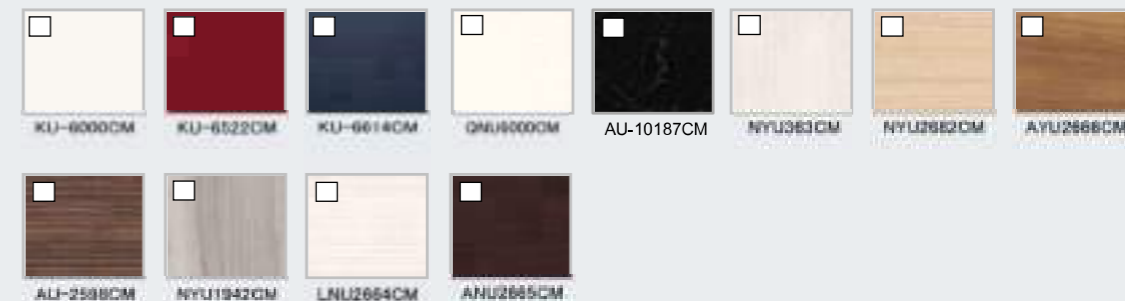

ポップアップつまみ色：シルバー

キャビネット

扉（引出し付）タイプ  
たっぷりの収納スペースと出し入れのしやすさが特徴

扉カラー 高圧メラミン化粧板

●マット

●鏡面

扉カラー オレフィンシート

扉カラー DAPコート