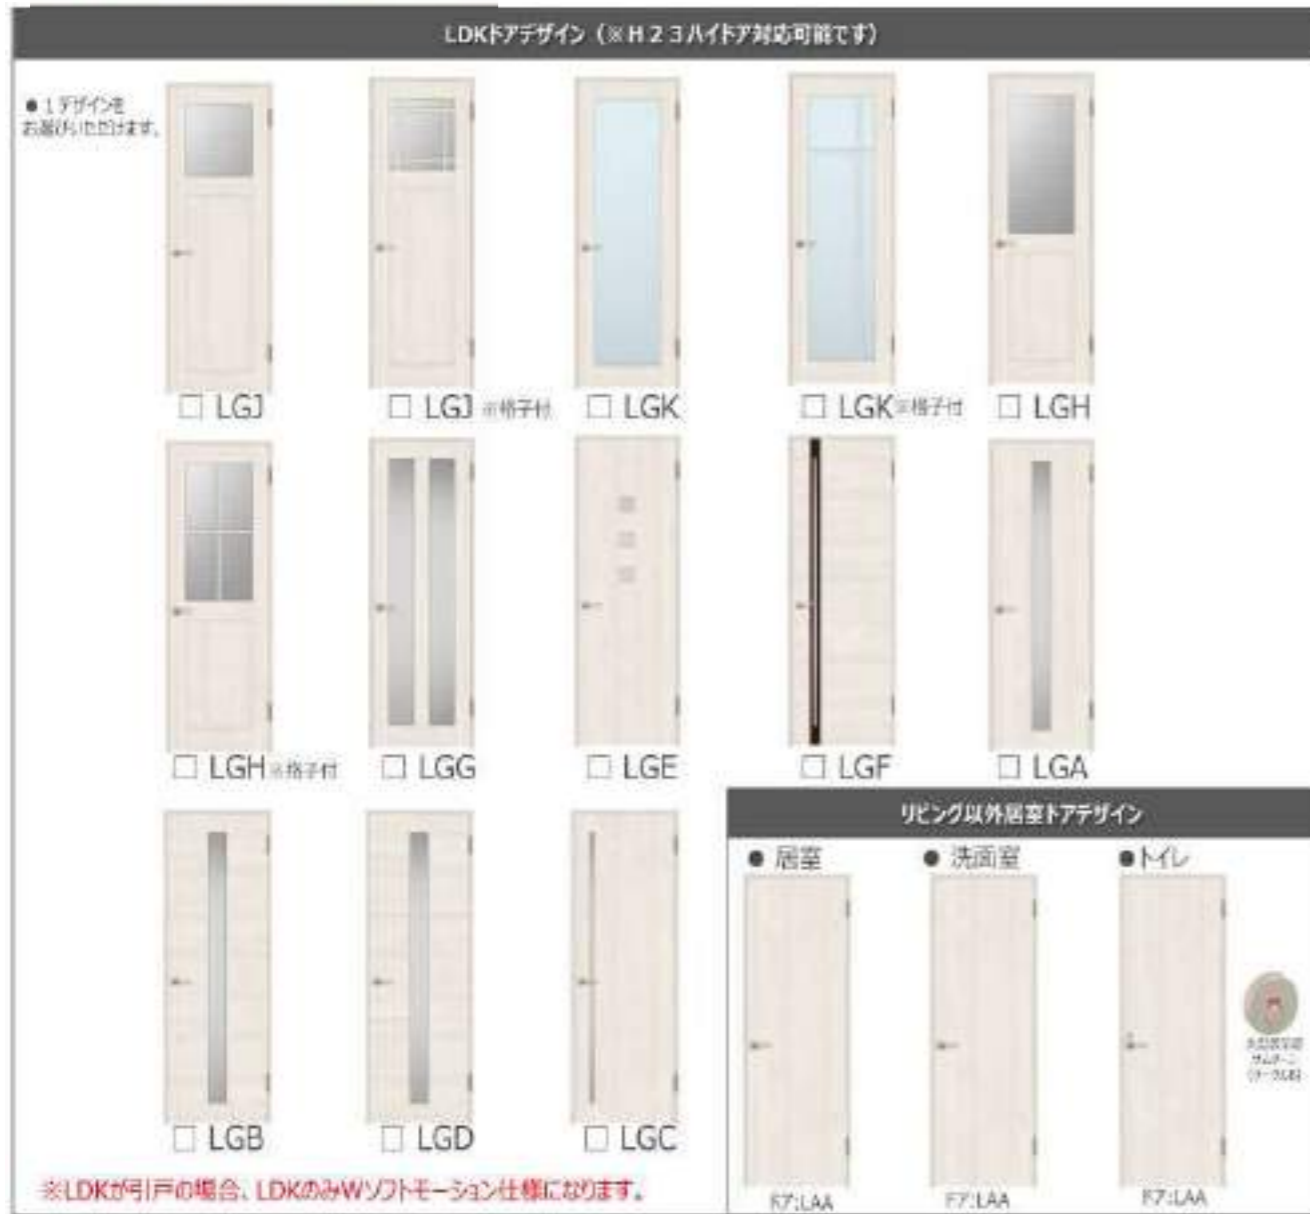

※注意！！
上吊りなどへの仕様変更はOP対応となります！

内装建材 ① ~ ⑩ に ☒ (チェック!) をしてください。	
① LDK建具デザイン	☐ 確定しました！ ☐ 検討中です！
② 玄関収納 形	☐ 左トールBOX ☐ 右トールBOX
③ 玄関収納 カラー	☐ クリエペール ☐ クリエラスク ☐ クリエモカ ☐ クリエダーク ☐ クリエイボリー ☐ P・ホワイト
④ 建具	☐ クリエペール ☐ クリエラスク ☐ クリエモカ ☐ クリエダーク ☐ クリエイボリー ☐ P・ホワイト
⑤ 建具枠	☐ 建具カラー合わせ ☐ P・ホワイト
⑥ 窓枠	☐ 建具カラー合わせ ☐ P・ホワイト
⑦ 巾木	☐ 建具カラー合わせ ☐ P・ホワイト
⑧ キッチンカウンタ	☐ 建具カラー合わせ ☐ P・ホワイト
⑨ ニッチカウンター	☐ 建具カラー合わせ ☐ P・ホワイト
⑩ 腰壁笠木 カラー	☐ 建具カラー合わせ ☐ P・ホワイト
MEMO	

※注意！！ 窓枠は原則として下台のみ、1F掃き出し及び1F勝手口は三方枠となります！