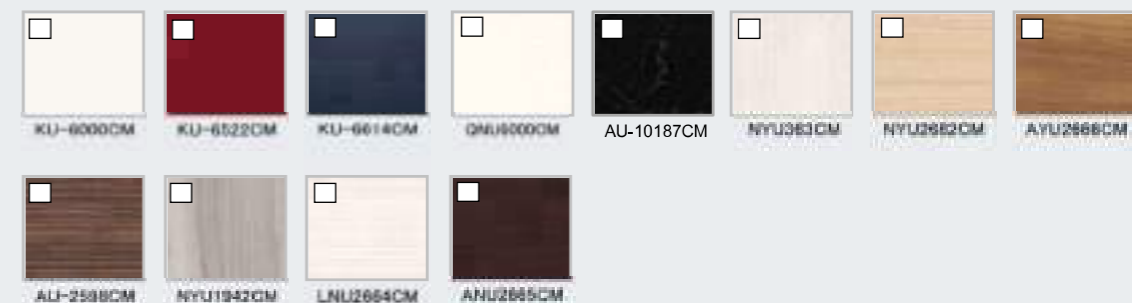

ホワイト

ポップアップつまみ色：シルバー

キャビネット

2段スライドタイプ  
たっぷりの収納スペースと出し入れのしやすさが特徴

扉カラー 高圧メラミン化粧板

●マット

●鏡面

扉カラー オレフィンシート