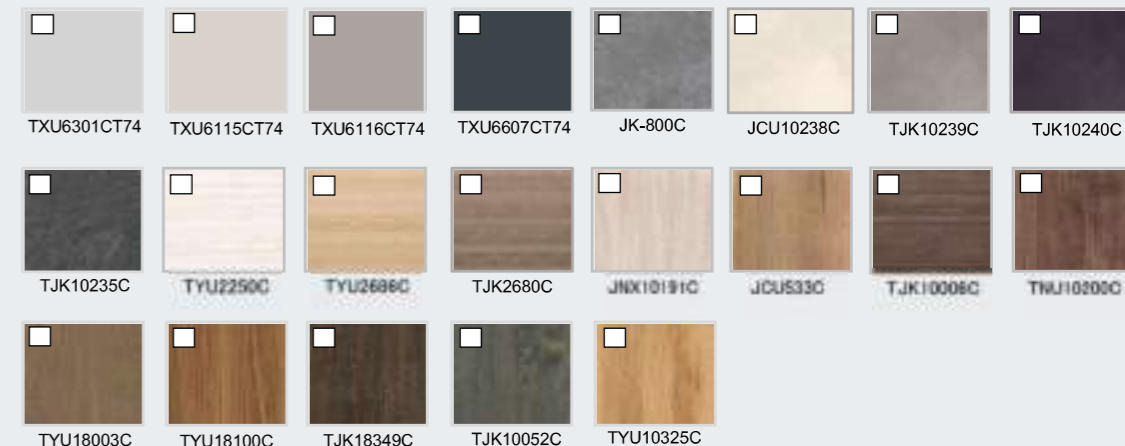

ポップアップつまみ色：シルバー

キャビネット

扉（引出し付）タイプ  
たっぷりの収納スペースと出し入れのしやすさが特徴

扉カラー 高圧メラミン化粧板

●マット

●鏡面

扉カラー オレフィンシート

扉カラー DAPコート