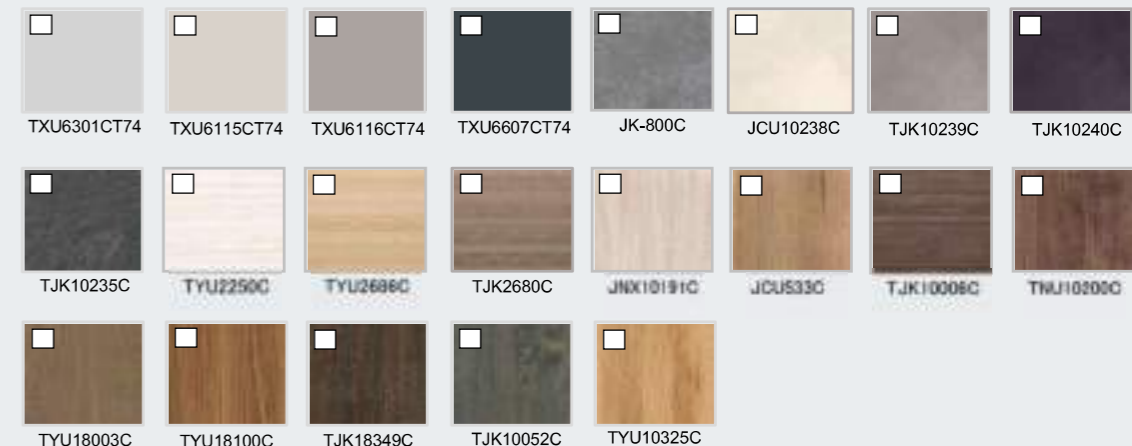

ホワイト

ポップアップつまみ色：シルバー

キャビネット

2段スライドタイプ  
たっぷりの収納スペースと出し入れのしやすさが特徴

扉カラー 高圧メラミン化粧板

●マット

●鏡面

扉カラー オレフィンシート